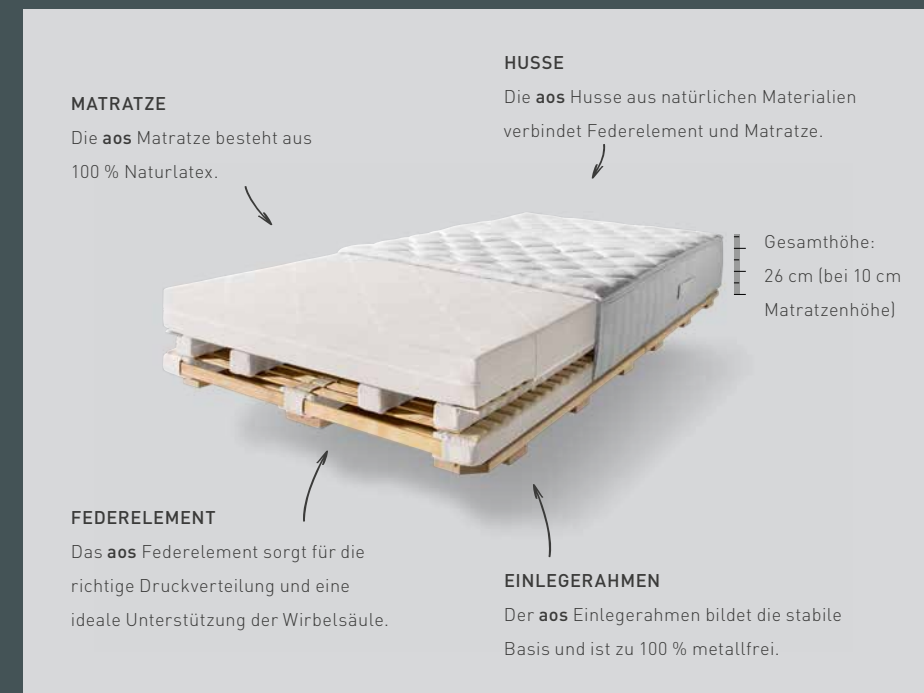

”

float schafft ein neues Schlaferlebnis. Massiv aus Naturholz gefertigt, fasziniert es durch seine einzigartige Leichtigkeit.

Designer Kai Stania

float | lunetto

Das „Grüne Bett“: Zu 100 % aus natürlichen Materialien gefertigt, bietet das **float** Bett gesunden Schlafgenuss in Vollendung. Für Stauraum nach Maß sorgt der individuell planbare **lunetto** Schrank mit integriertem Schminktisch.

Alle Glasoberflächen in Wunschfarbe nach NCS-Farbfächer (gegen Aufpreis).

AOS – THE ART OF SLEEP

Unser ganzheitliches, ergonomisch durchdachtes **aos** Schlafsystem passt sich Ihren individuellen Bedürfnissen und Ihrer Schlafposition an. Es ist die ideale Ergänzung zu unseren Naturholzbetten und besteht aus Einlegerahmen, Federelement, Matratze und Husse oder Unterbett.

sesam Bett mit Sprossen waagrecht
180 x 200 cm, Holzart Kernbuche (Abb.)

EUR 1.856,-

UVP inkl. MWSt. ohne Matratze, Lattenrost und Auflagen
gültig in Österreich und Deutschland bis 30.04.2023.