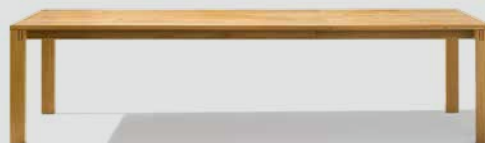

magnum Auszugstisch

Tisch- und Einlegeplatte Naturholz,
200 × 100 + 100 cm

Nussbaum

EUR 4.999,-

Eiche Naturöl (Abb.)

EUR 3.899,-

Entdecken Sie die
TEAM 7 Essentials!
[qr.team7-home.com/
essentials](http://qr.team7-home.com/essentials)